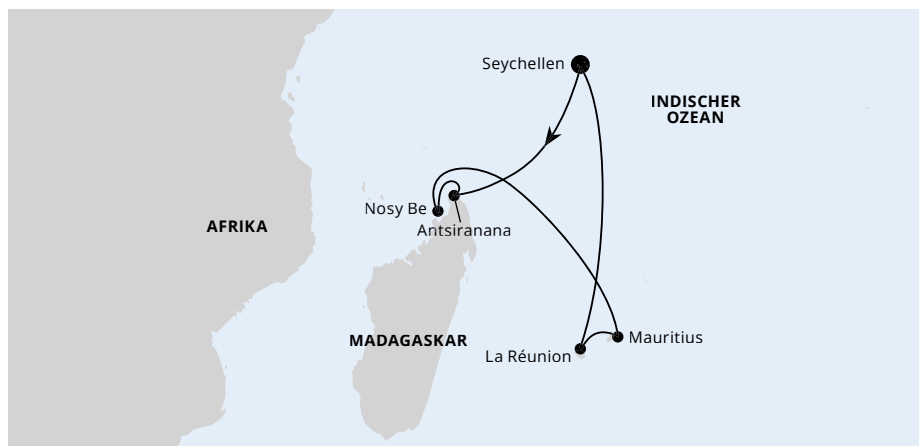

Saison / Termin

B Di, 20.12.2022 ☉	S Di, 17.01.2023	A Di, 14.02.2023	A Di, 14.03.2023
S Di, 03.01.2023	A Di, 31.01.2023	A Di, 28.02.2023	

☾ über Nacht | ⚓ Reedehafen | ☉ Feiertagsreise

Lage und Größe Ihrer Wunschkabine im AIDA Katalog »März 2021 bis April 2022«, 2., aktualisierte Auflage

Die Karte zeigt eine optisch vereinfachte Route. Änderungen vorbehalten.

MAURITIUS, SEYCHELLEN & MADAGASKAR 2

Tag	Land/Insel	Hafen	An	Ab
▼	Seychellen	Mahé	-	19:00
1	Erholung auf See	-	-	-
2	Madagaskar	Antsiranana	09:00	19:00
3	Madagaskar	Nosy Be	⚓ 08:00	19:00
4	Erholung auf See	-	-	-
5	Erholung auf See	-	-	-
6	Mauritius	Port Louis	☾ 08:00	-
7	Mauritius	Port Louis	☾	-
8	Mauritius	Port Louis	-	18:00
9	La Réunion	Le Port	☾ 08:00	-
10	La Réunion	Le Port	-	17:00
11	Erholung auf See	-	-	-
12	Erholung auf See	-	-	-
13	Seychellen	Mahé	☾ 09:00	-
14	Seychellen	Mahé	-	-