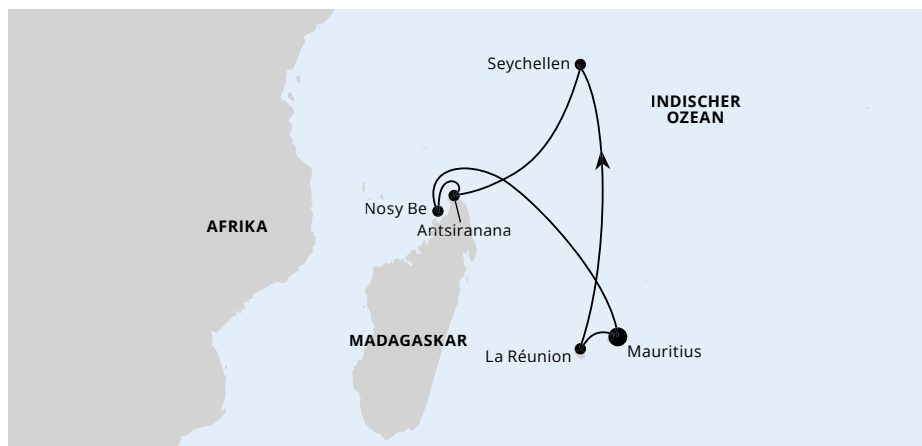

Orient mit Oman ab Dubai 2

AIDAprima | 7 Tage | Dezember 2024 bis März 2025

Die Karte zeigt eine optisch vereinfachte Route. Änderungen vorbehalten.

Tag	Land/Insel	Hafen	An	Ab
▼	Vereinigte Arabische Emirate (VAE)	Dubai	☾	-
1	VAE	Dubai	≈	13:00
	VAE	Abu Dhabi	☾	20:00
2	VAE	Abu Dhabi	-	17:00
3	Katar	Doha	08:00	18:00
4	Erholung auf See		-	-
5	Oman	Muscat	07:00	17:00
6	VAE	Dubai	☾	14:00
7	VAE	Dubai	-	-

Die Karte zeigt eine optisch vereinfachte Route. Änderungen vorbehalten.

MAURITIUS, SEYCHELLEN & MADAGASKAR 1

Tag	Land/Insel	Hafen	An	Ab
▼	Mauritius	Port Louis	☾	-
1	Mauritius	Port Louis	-	18:00
2	La Réunion	Le Port	☾ 08:00	-
3	La Réunion	Le Port	-	17:00
4	Erholung auf See			
5	Erholung auf See			
6	Seychellen	Mahé	☾ 09:00	-
7	Seychellen	Mahé	-	19:00
8	Erholung auf See			
9	Madagaskar	Antsiranana	09:00	19:00
10	Madagaskar	Nosy Be	☾ 08:00	19:00
11	Erholung auf See			
12	Erholung auf See			
13	Mauritius	Port Louis	☾ 08:00	-
14	Mauritius	Port Louis	-	-