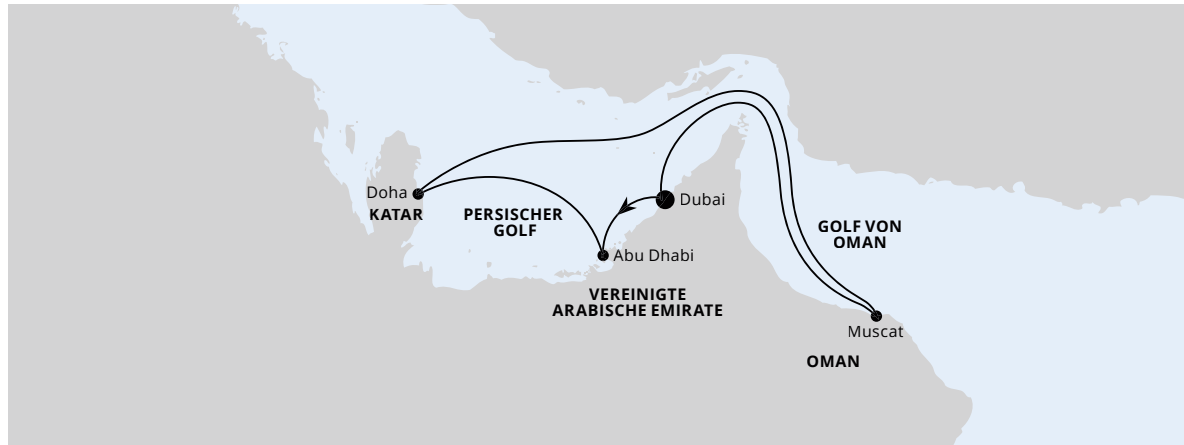

Orient mit Oman ab Dubai 2

AIDAprima | 7 Tage | Dezember 2024 bis März 2025

Die Karte zeigt eine optisch vereinfachte Route. Änderungen vorbehalten.

Tag	Land/Insel	Hafen	An	Ab
▼	Vereinigte Arabische Emirate (VAE)	Dubai	☾	-
1	VAE	Dubai	≈	13:00
	VAE	Abu Dhabi	☾	20:00
2	VAE	Abu Dhabi	-	17:00
3	Katar	Doha	08:00	18:00
4	Erholung auf See		-	-
5	Oman	Muscat	07:00	17:00
6	VAE	Dubai	☾	14:00
7	VAE	Dubai	-	-

Die Karte zeigt eine optisch vereinfachte Route. Änderungen vorbehalten.

MAURITIUS, SEYCHELLEN & MADAGASKAR 2

Tag	Land/Insel	Hafen	An	Ab
▼	Seychellen	Mahé	-	19:00
1	Erholung auf See	-	-	-
2	Madagaskar	Antsiranana	09:00	19:00
3	Madagaskar	Nosy Be	⚓ 08:00	19:00
4	Erholung auf See	-	-	-
5	Erholung auf See	-	-	-
6	Mauritius	Port Louis	☾ 08:00	-
7	Mauritius	Port Louis	☾	-
8	Mauritius	Port Louis	-	18:00
9	La Réunion	Le Port	☾ 08:00	-
10	La Réunion	Le Port	-	17:00
11	Erholung auf See	-	-	-
12	Erholung auf See	-	-	-
13	Seychellen	Mahé	☾ 09:00	-
14	Seychellen	Mahé	-	-

Die Karte zeigt eine optisch vereinfachte Route. Änderungen vorbehalten.

Tag	Land/Insel	Hafen	An	Ab
▼	Thailand	Bangkok/ Laem Chabang	☾	-
1	Thailand	Bangkok/ Laem Chabang	-	17:00
2	Erholung auf See		-	-
3	Vietnam	Ho-Chi-Minh-Stadt/ Phú Mỹ	08:00	19:00
4	Vietnam	Nha Trang	13:00	21:00
5-6	Erholung auf See		-	-
7	Philippinen	Palawan	08:00	17:00
8	Philippinen	Coron	07:30	16:00
9	Erholung auf See		-	-
10	Taiwan	Kaohsiung	08:00	17:00
11	Taiwan	Taipeh/Keelung	11:00	20:00
12	Erholung auf See		-	-
13	Hongkong	Hongkong	☾	06:00
14	Hongkong	Hongkong	≈	01:00
15	Vietnam	Halong Bay/Cái Lân	09:00	20:00
16	Vietnam	Huế/Đà Nẵng	≈☾	18:00
17	Vietnam	Huế/Đà Nẵng	-	17:00
18-19	Erholung auf See		-	-
20	Thailand	Bangkok/ Laem Chabang	☾	13:00
21	Thailand	Bangkok/ Laem Chabang	-	-